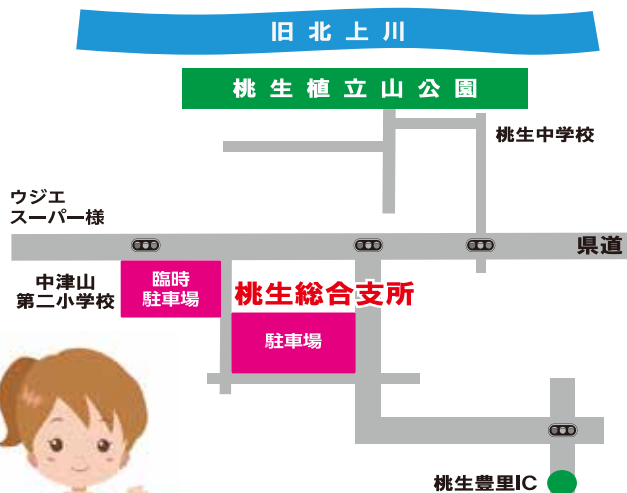

チケット取扱い先

カットスタジオコンノ様 (桃生町寺崎) 旨い食処 あごら様 (東松島市)
フォトハウス秀様 (桃生町中津山) 竹乃浦 飛翔閣様 (石巻市山下)
鈴木新聞店様 (桃生町神取) テジタルプレイス (石巻市蛇田)
デジタルプレイス (仙台市宮城野)

お問合せ先 090-1113-9028 9:00~17:00

主催：株式会社デジタルプレイス 取り寄せむすび料理研究所 むすび祭り実行委員会

後援：三陸河北新報社(石巻かほく)・株式会社石巻日日新聞社・ラジオ石巻 FM76.4

キッチンカー
マルシェ
40台出店!

入場無料!

キッチンカー出店

マルシェ出店

No.	店舗名	メニュー	No.	店舗名	メニュー
1	石巻海鮮倶楽部	焼きそば、海鮮焼き、焼き鳥、玉こんにゃく	1	LEAF+施術院	カイロプラクティック、ヘッドマッサージ
2	food truck Olive	ロングポテト、マサラダ、チュロス	2	ネイルサロン美an	ネイル、ハンドケア、フットケア、痩身
3	ICHI's BANANA	バナナジュース、チョコバナナ	3	fuku fuku-Smile	編みぐるみ、羊毛フェルト、マ曆、如ッ
4	ciel etoile	オムライス、ハンバーグ丼、カヌレ	4	工房ichi	木工雑貨
5	Canyon Bee	コーヒー、ドリンク、レザー小物	5	ワカデザイふるーる	ドライケア、アロマキャンドル、カー診断
6	pizza&wineタルタルーガ	窯焼きピザ、ドリンク	6	たぬ屋	テラリウム
7	Aimu Crepe	宮城県産米粉を使用したもちもちクレープ	7	フラワーアートパセリ	アーティフィシャルフラワー
8	おいも家	焼き芋、さつまいもチップス	8	グランマ	ハーバリウム
9	甘味処 角ちん	大判焼き	9	なりさわ花屋	生花、多肉、雑貨
10	吉田屋 outdoor dinner	牛すじクラフトカレー・クリームソーダなど	10	Haruri Panda (ハルリパンダ)	ヘアアクセサリ、アクセサリ
11	勝手処 絲	弁当、おにぎり、モツ煮他	11	angle woods (アングルウッズ)	ソイキャンドル、サシェ
12	じゃりんこラーメン	ラーメン	12	のこのこ部	アクセサリ
1	桜寿笑店(旨い食処あごら)	肉巻きおにぎり、牛タンウィナードッグ、エビつくね串、とろけるプリン 等	13	木焼きのお店kiya-kiya	ウッドバーニング木製品
2	イワマファクトリー	フランクフルト、ドリンク	14	Handmade by SHIMA	デニムリメイク
3	kimuriya	キムチ、韓国料理	15	pacchin-cobo	がま口
4	茂木家ファクトリー	牛乳、ヨーグルト、バター	16	MOANI (モアニ)	マクラメ
5	門馬商店	ジャンボサイズの串焼き	17	arco iris	大ぶりアクセサリ
6	ライオンズクラブ	チャリティーバザー・とん汁	18	消えるボディペイントm smile	新感覚メイク!フェイス&ボディペイント!
7	Y・T・K・R	テラウェアジュース・フルーツポンチ・果物・野菜	19	メードフェイシャルサロンPinkymay	ハンドマッサージ・肩もみ・物販
8	取り寄せむすび料理研究所	炙りチキン・炙り焼き豚・他	20	国土交通省 北上川下流河川事務所	防災・減災 展示コーナー

※JT：喫煙所・販売は会場案内図(屋外)に設置しております。

※出店者は予告なく変動する場合がございますので、予めご了承下さい。

会場地図

桃生豊里ICから総合支所まで約5分

※お車でご来場の場合は駐車場に限りがある為、乗り合わせ等でご来場下さい。近隣道路への駐車は禁止です。

屋内スケジュール

- 10:45 開場 11:30 開演
- 11:30~12:00 津軽三味線とシンセサイザーの共演
- 12:05~12:25 笑福仙人(金華山)漫才
- 12:30~13:10 恵子とKASUMI 特別ステージ